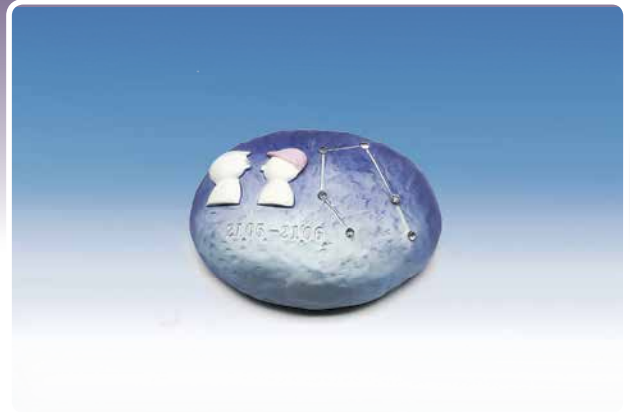

82386 VE 6-72-216
Poly-Horoskop-Stein Zwilling weiss-coloriert 7x5 H2cm
Poly-Zodiac-Stone Gemini white-colored 7x5 H2cm