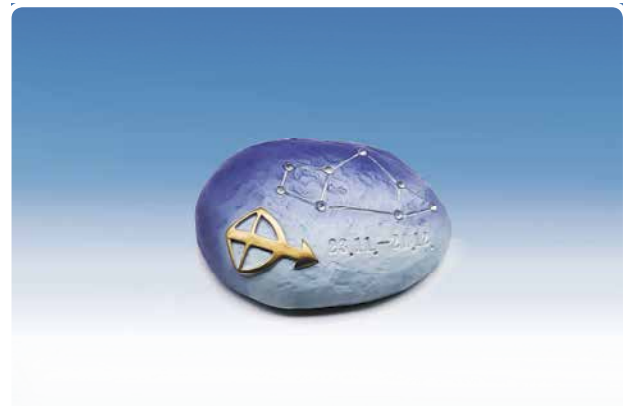

82392 VE 6-72-216
Poly-Horoskop-Stein Schütze weiss-coloriert 7x5 H2cm
Poly-Zodiac-Stone Sagittarius white-colored 7x5 H2cm