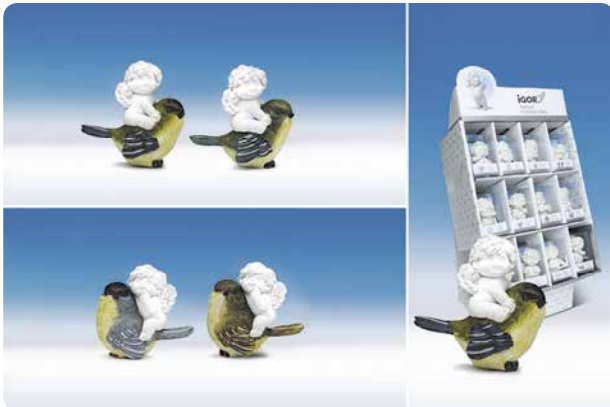

Piepmatz Dicky Bird * Uccellino

82500 VE 36-108-324
Poly-Engel "Igor" auf Vogel im Display weiss-coloriert sort. H/6cm
Poly-Angel "Igor" on bird in display white-colored asst. H/W6cm