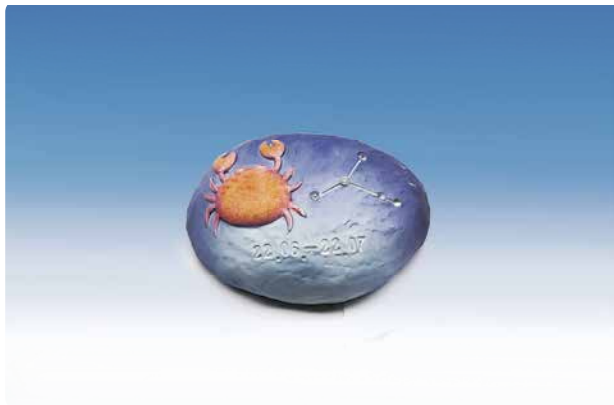

82387 VE 6-72-216
Poly-Horoskop-Stein Krebs weiss-coloriert 7x5 H2cm
Poly-Zodiac-Stone Cancer white-colored 7x5 H2cm