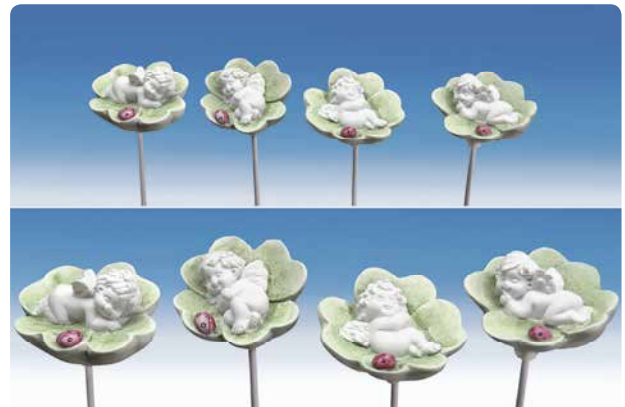

82321 VE 16-48-144
Poly-Engel "Igor" auf Kleeblatt-Sticker weiss-coloriert sort. ø5 H3 L42cm
Poly-Engel "Igor" on lucky leaf stick white-colored asst. ø5 H3 L42cm