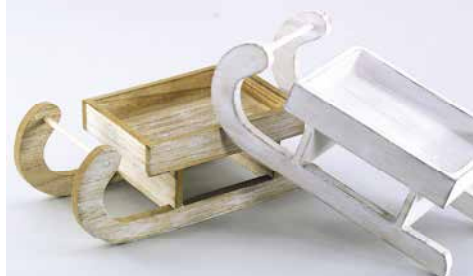

27899
Holz-Weihnachtskugel "Hirsch" Box/9
flach hgd. natur/weiß sort. ø7cm

28079
Holz-Stern/Herz/Baum "Winterbild"
hgd. natur-weiß sort. ø7cm

27901
Holz-Weihnachtskugel flach hgd. natur-
weiß sort. ø10cm

96759
Holz-Schlitten hgd. braun/weiß/grau
sort. L8 B3cm

96761
Holz-Schlittschuh-Paar hgd. braun/
weiß/grau sort. H9 L13cm

27818
Holz-Schlitten "Stern" antik-weiß/braun
sort. H5,5 B9,5 L23,5cm