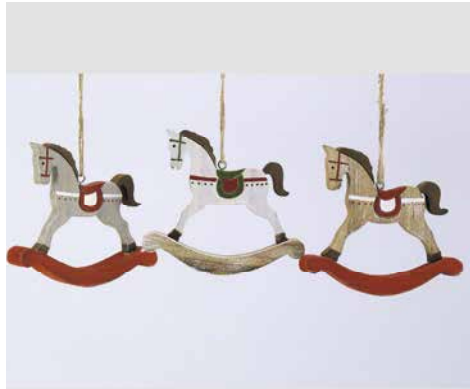

27790
Holz-Schlitten +Geschenke natur-rot-
grün H11 L13,55cm

28043
Holz-Schaukelpferd hgd. grau/weiß/
braun-rot sort. H10cm