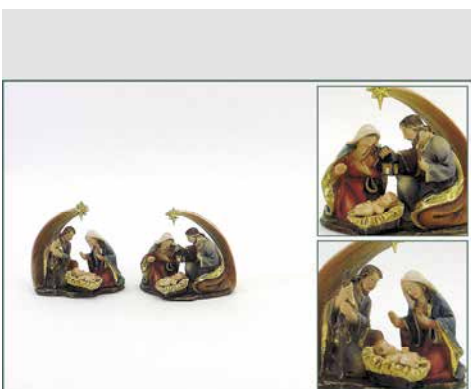

72739
Poly-Hl. Familie klassisch sort. H12
B10cm

72740
Poly-Hl. Familie Set/2 klassisch
H(Josef)12,5cm

75009
Poly-Krippe "Mini" im Stall klassisch
sort. H5 B4,5cm

72742
Poly-Krippe klassisch flach sort.
8,5x3,5 H9cm