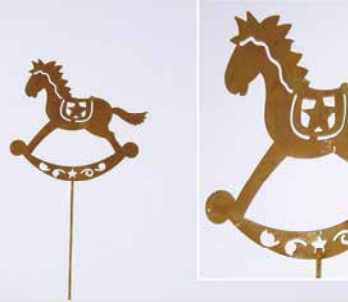

96723
Metall-Schaukelpferd auf Stick rost-
braun 8x9 L31cm