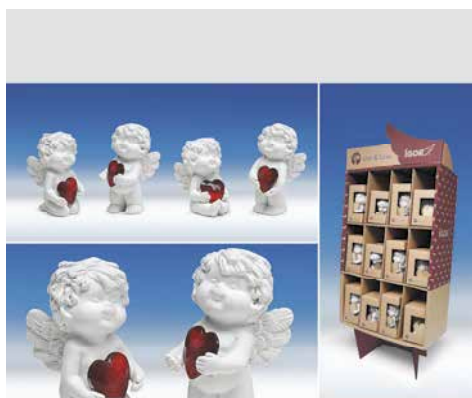

82566
Poly-Liebesengel "Igor" mit Kristallherz
im Display weiß-rot sort. H6-7cm