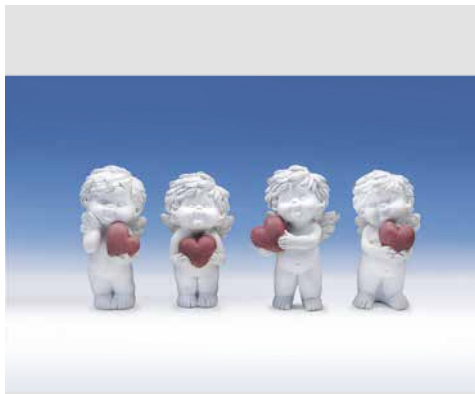

82541
Poly-Liebesengel "Igor" mit Herz weiß-rosé sort. H12cm