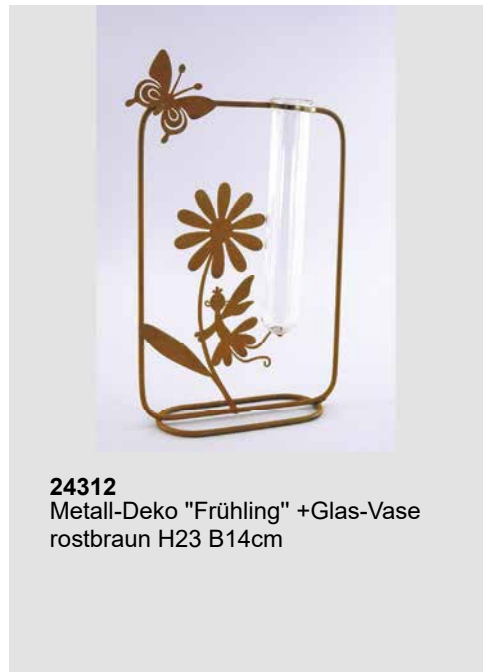

**89953**  
Samtgras-Bund natur H20 L70cm

**89952**  
Pampasgras-Busch natur-grau-braun  
H40 L70cm

**24341**  
Metall/Holz-Herz/Blume hgd. natur-  
rostbraun sort. ø13 B14/15cm

**24343**  
Metall/Holz-Sticker "Vogel auf Blume"  
natur-rostbraun L32cm