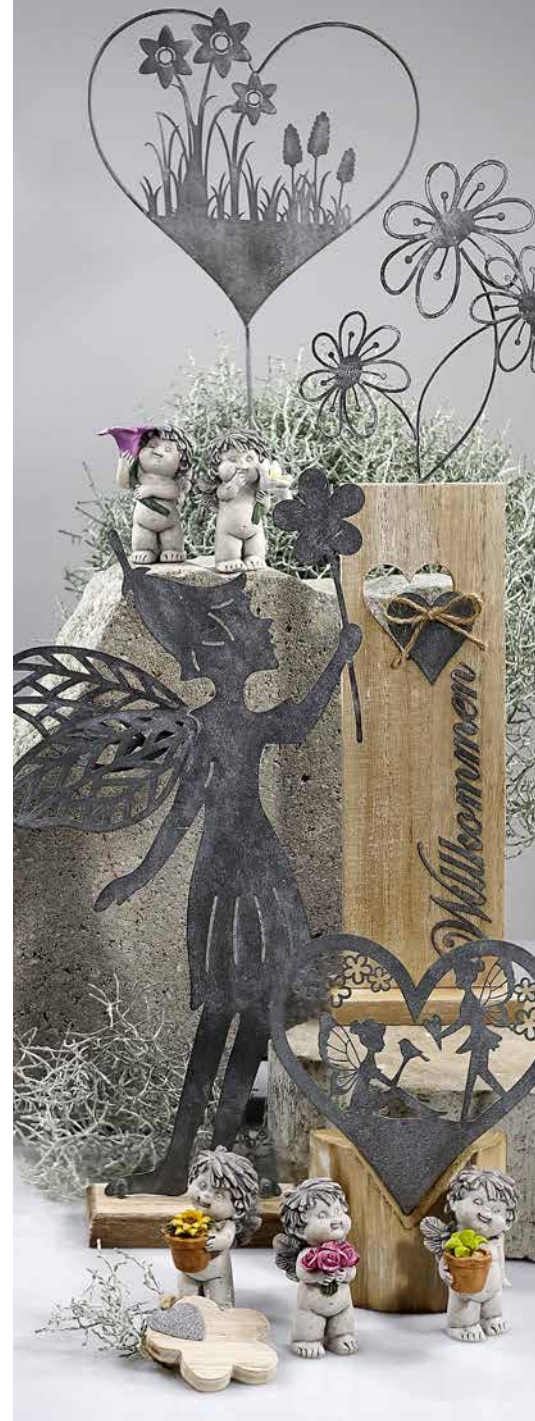

64859
Porzellan-Elefant +LED weiss glasiert
H16,5-20 B7cm
30% Aktionsrabatt

23945
Metall-Deko "Vogel-Motiv" in Herz/Ring hgd. antik-grau sort. ø18,5cm

24127
Metall/Holz-Herz "Elfenpaar" antik-grau H22,5 B17,5cm