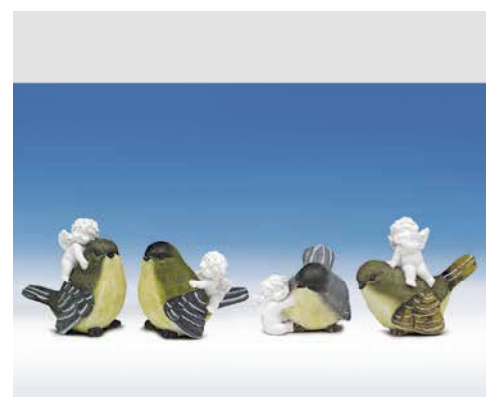

82501
Poly-Engel "Igor" auf Vogel weiß-
coloriert sort. H6-9 B9cm