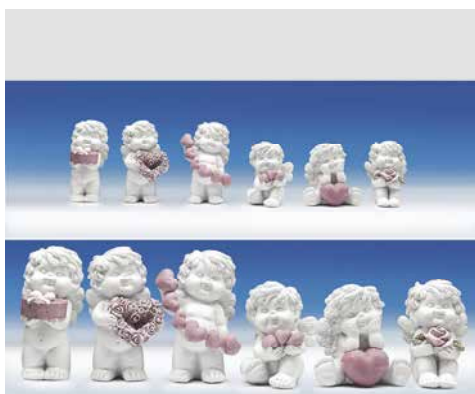

82540
Poly-Liebesengel "Igor" im Display mit Herz weiß-rosé sort. H5,5/7cm

82543
Poly-Liebesengel "Igor" auf Herz +Botschaft weiß-rosé sort. 10x9

82541
Poly-Liebesengel "Igor" mit Herz weiß-rosé sort. H12cm

82542
Poly-Liebesengel "Igor" mit Herz weiß-rosé sort. H12cm/18cm