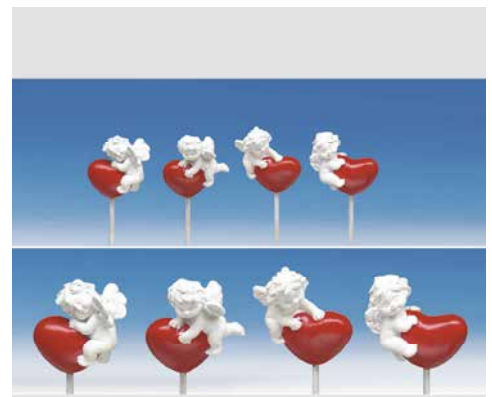

21164
Duft-Herzkerze 3 Farben/3 Düfte rot-
rosé-mix sort. ø7 H5,5cm

82428
Poly-Engel "Igor" auf Herzsticker weiß-
rot sort. H4,5 L31cm