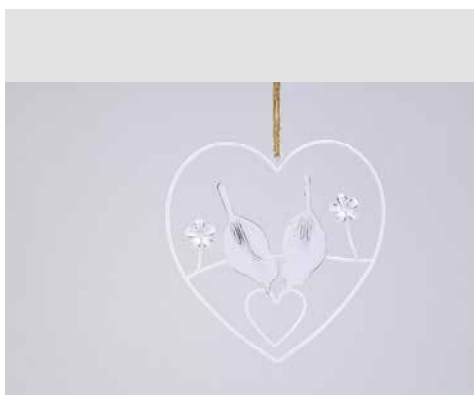

**23862**  
Holz/Federvogel weiß-natur H11,5  
B15cm  
**30% Aktionsrabatt**

**23577**  
Metall-Herz Box/24 hgd. antik-weiß  
ø5cm

**24114**  
Metall/Glas-Windlicht "Herz" antik-weiß  
ø8,5 H13cm

**24113**  
Metall-Vogelpaar in Herz "Love" hgd.  
antik-weiß 15,5x14,5cm